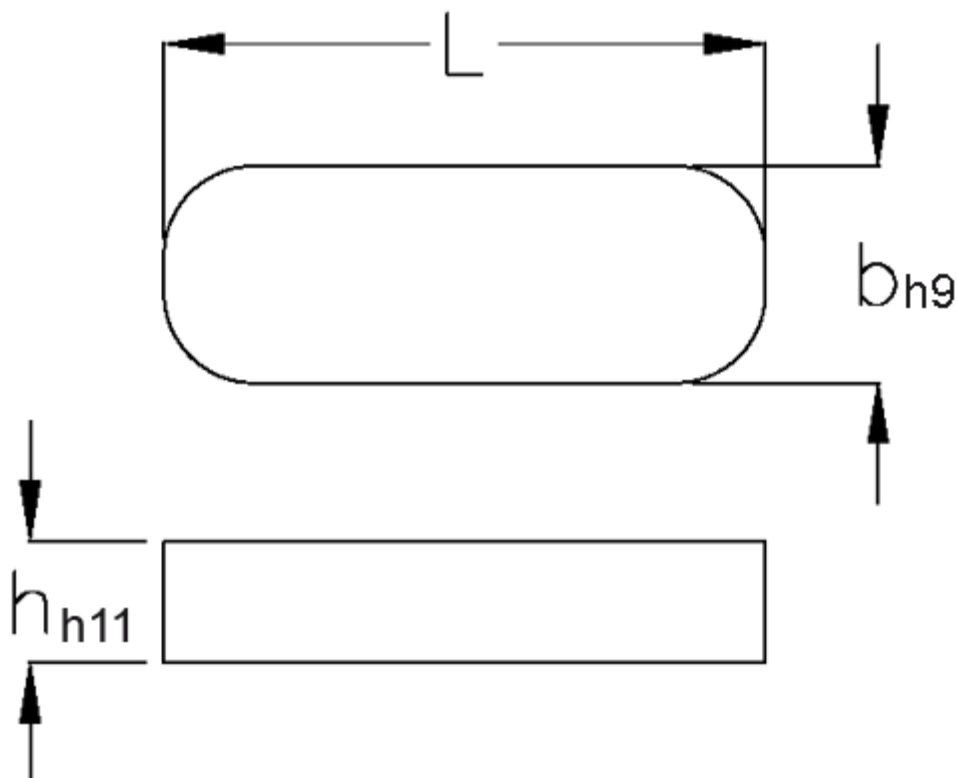

Varenummer: 0905128180

Beskrivelse: KLEE Pasfedre A 12x8x180 DIN 6885

Mål

| | |
|-------------|---------|
| b | = 12 |
| h | = 8 |
| L | = 180.0 |
| Tolerance b | = 0.043 |
| Tolerance h | = 0.090 |
| Tolerance L | = -0,5 |